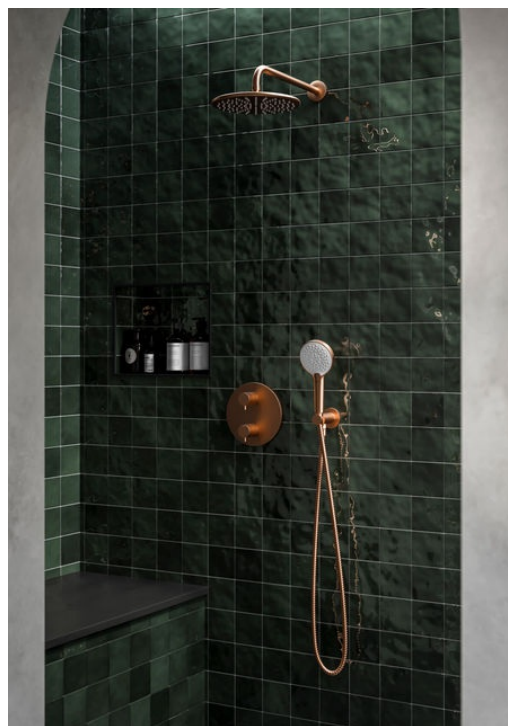

Omadused

Hals Interiors
Kivikülv 8, EE-12919 Tallinn

Tel.: 71 51 400 hals@hals.ee

Rohkem informatsiooni <https://damixa.ee>

damixa